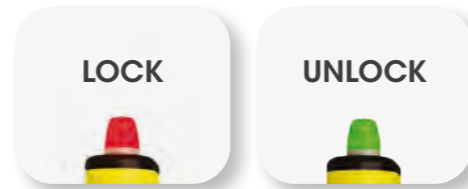

SAFE WAY

DP 150 SAFE WAY

- Width **Min 400 mm - Max 1.000 mm (50 increments)**
- Fixing **Included**
- Colour

SAFE WAY IS THE RIGHT WAY

Safe Way determines if the crossing is safe and distinguishes vehicles from pedestrians.

Safe Way determina se l'attraversamento è sicuro e distingue i veicoli dai pedoni

Safe Way détermine si la traversée est sécurisée et distingue les véhicules des piétons.

Safe Way determina si el cruce es seguro y distingue los vehículos de los peatones.