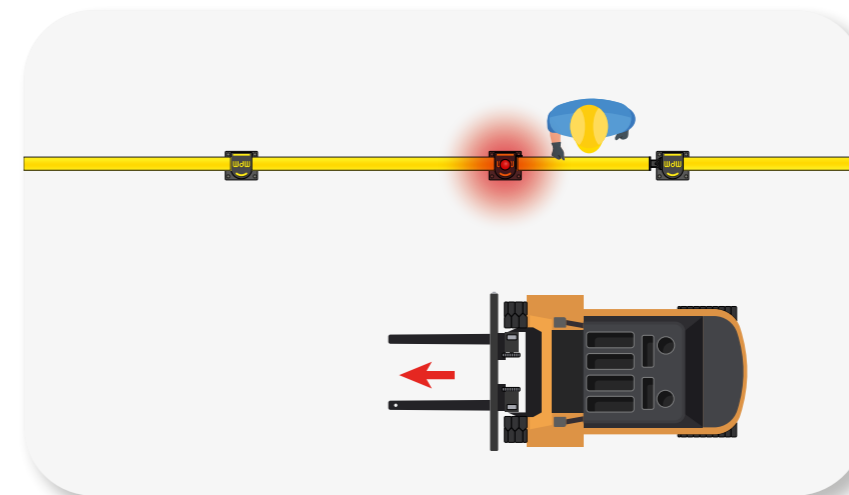

SAFE WAY

DP 150 SAFE WAY

- Width **Min 400 mm - Max 1.000 mm (50 increments)**
- Fixing **Included**
- Colour

SAFE WAY IS THE RIGHT WAY

Safe Way determines if the crossing is safe and distinguishes vehicles from pedestrians.

Safe Way determina se l'attraversamento è sicuro e distingue i veicoli dai pedoni

Safe Way détermine si la traversée est sécurisée et distingue les véhicules des piétons.

Safe Way determina si el cruce es seguro y distingue los vehículos de los peatones.

It stops when it detects oncoming vehicular traffic.

Si blocca quando rileva traffico veicolare in arrivo.

Il s'arrête lorsqu'il détecte la circulation automobile arrivante.

Se detiene cuando detecta tráfico vehicular entrante.

Safe Way permite el paso cuando el vehículo ya no representa un peligro.