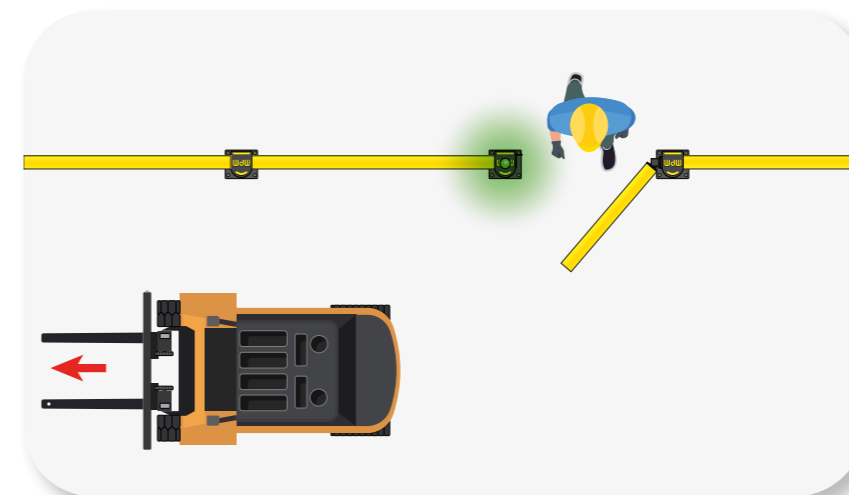

SAFE WAY

DP 150 SAFE WAY

- Width **Min 400 mm - Max 1.000 mm (50 increments)**
- Fixing **Included**
- Colour

SAFE WAY IS THE RIGHT WAY

Safe Way determines if the crossing is safe and distinguishes vehicles from pedestrians.

Safe Way determina se l'attraversamento è sicuro e distingue i veicoli dai pedoni

Safe Way détermine si la traversée est sécurisée et distingue les véhicules des piétons.

Safe Way determina si el cruce es seguro y distingue los vehículos de los peatones.

It stops when it detects oncoming vehicular traffic.

Si blocca quando rileva traffico veicolare in arrivo.

Il s'arrête lorsqu'il détecte la circulation automobile arrivante.

Se detiene cuando detecta tráfico vehicular entrante.

Safe Way allows passage when the vehicle no longer poses a danger.

Safe Way consente il passaggio quando il veicolo non rappresenta più un pericolo

Safe Way permet le passage lorsque le véhicule ne représente plus un danger.