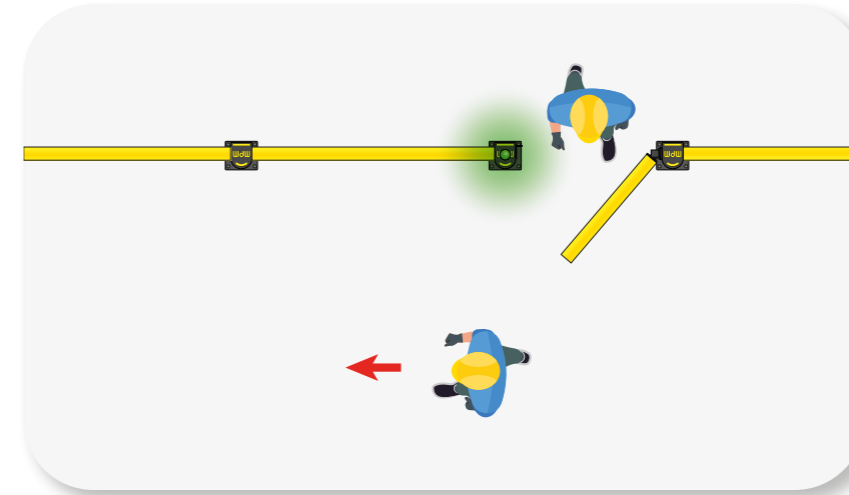

SAFE WAY

DP 150 SAFE WAY

- Width **Min 400 mm - Max 1.000 mm (50 increments)**
- Fixing **Included**
- Colour

SAFE WAY IS THE RIGHT WAY

Safe Way determines if the crossing is safe and distinguishes vehicles from pedestrians.

Safe Way determina se l'attraversamento è sicuro e distingue i veicoli dai pedoni

Safe Way détermine si la traversée est sécurisée et distingue les véhicules des piétons.

Safe Way determina si el cruce es seguro y distingue los vehículos de los peatones.

It stops when it detects oncoming vehicular traffic.

Si blocca quando rileva traffico veicolare in arrivo.

Il s'arrête lorsqu'il détecte la circulation automobile arrivante.

Se detiene cuando detecta tráfico vehicular entrante.

Safe Way permite el paso cuando el vehículo ya no representa un peligro.