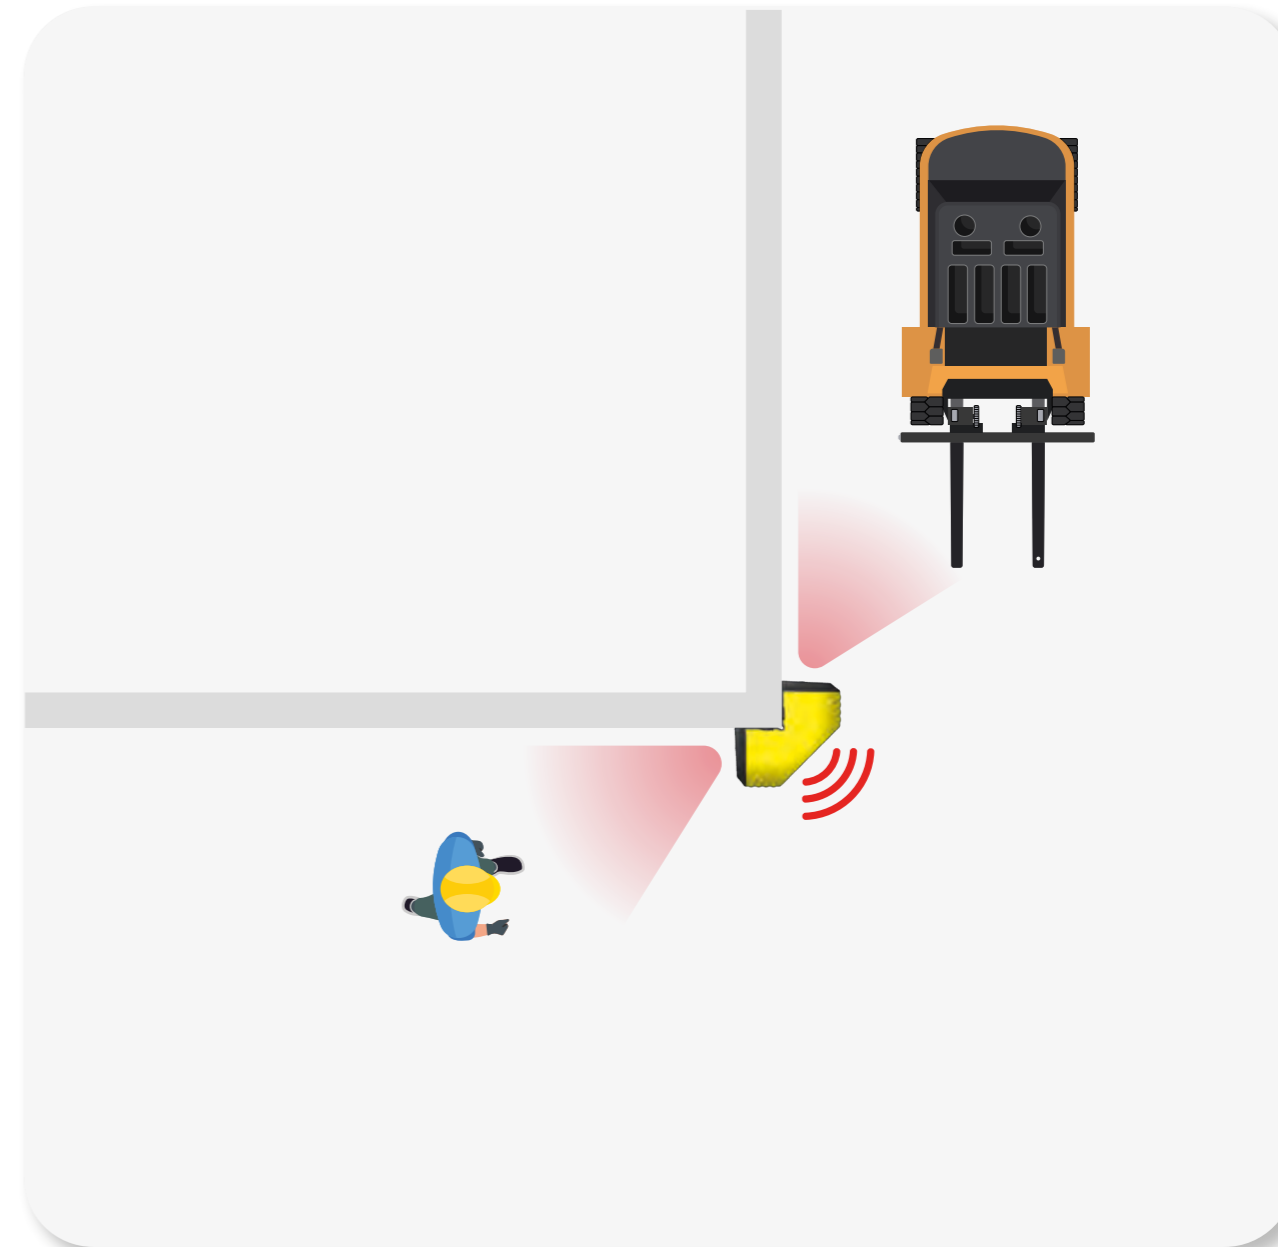

SHUTTLE

**DUAL
SENSOR**

SHUTTLE

Height **200 mm**
 Width **236,5 mm**
 Depth **128,5 mm**
 Range detection **7.000 - 8.000 mm**
 For Indoor Use Only
 Colour **Yellow**

 **Piezoelectric BUZZER**

Our SHUTTLE can warn you of Possible collisions around corners. It can detect incoming traffic from both ends and, if a collision is possible, will warn you with audio and visual cues. It can spot all types of moving object, from the largest to the smallest.

Il nostro SHUTTLE può avvisarti di possibili collisioni intorno agli angoli. Può rilevare il traffico in arrivo da entrambe le direzioni e, se c'è la probabilità di una collisione, ti avviserà con segnali acustici e visivi. Può individuare tutti i tipi di oggetti in movimento, dai più grandi ai più piccoli.

Notre SHUTTLE peut vous avertir des collisions possibles autour des coins. Il peut détecter la circulation entrante des deux côtés et, en cas de risque de collision, vous avertira par des signaux audio et visuels. Il peut repérer tous les types d'objets en mouvement, du plus grand au plus petit.

Nuestro SHUTTLE puede advertirte de posibles colisiones alrededor de las esquinas. Puede detectar el tráfico entrante desde ambos extremos y, si es posible una colisión, te advertirá con señales auditivas y visuales. Puede identificar todo tipo de objetos en movimiento, desde los más grandes hasta los más pequeños.